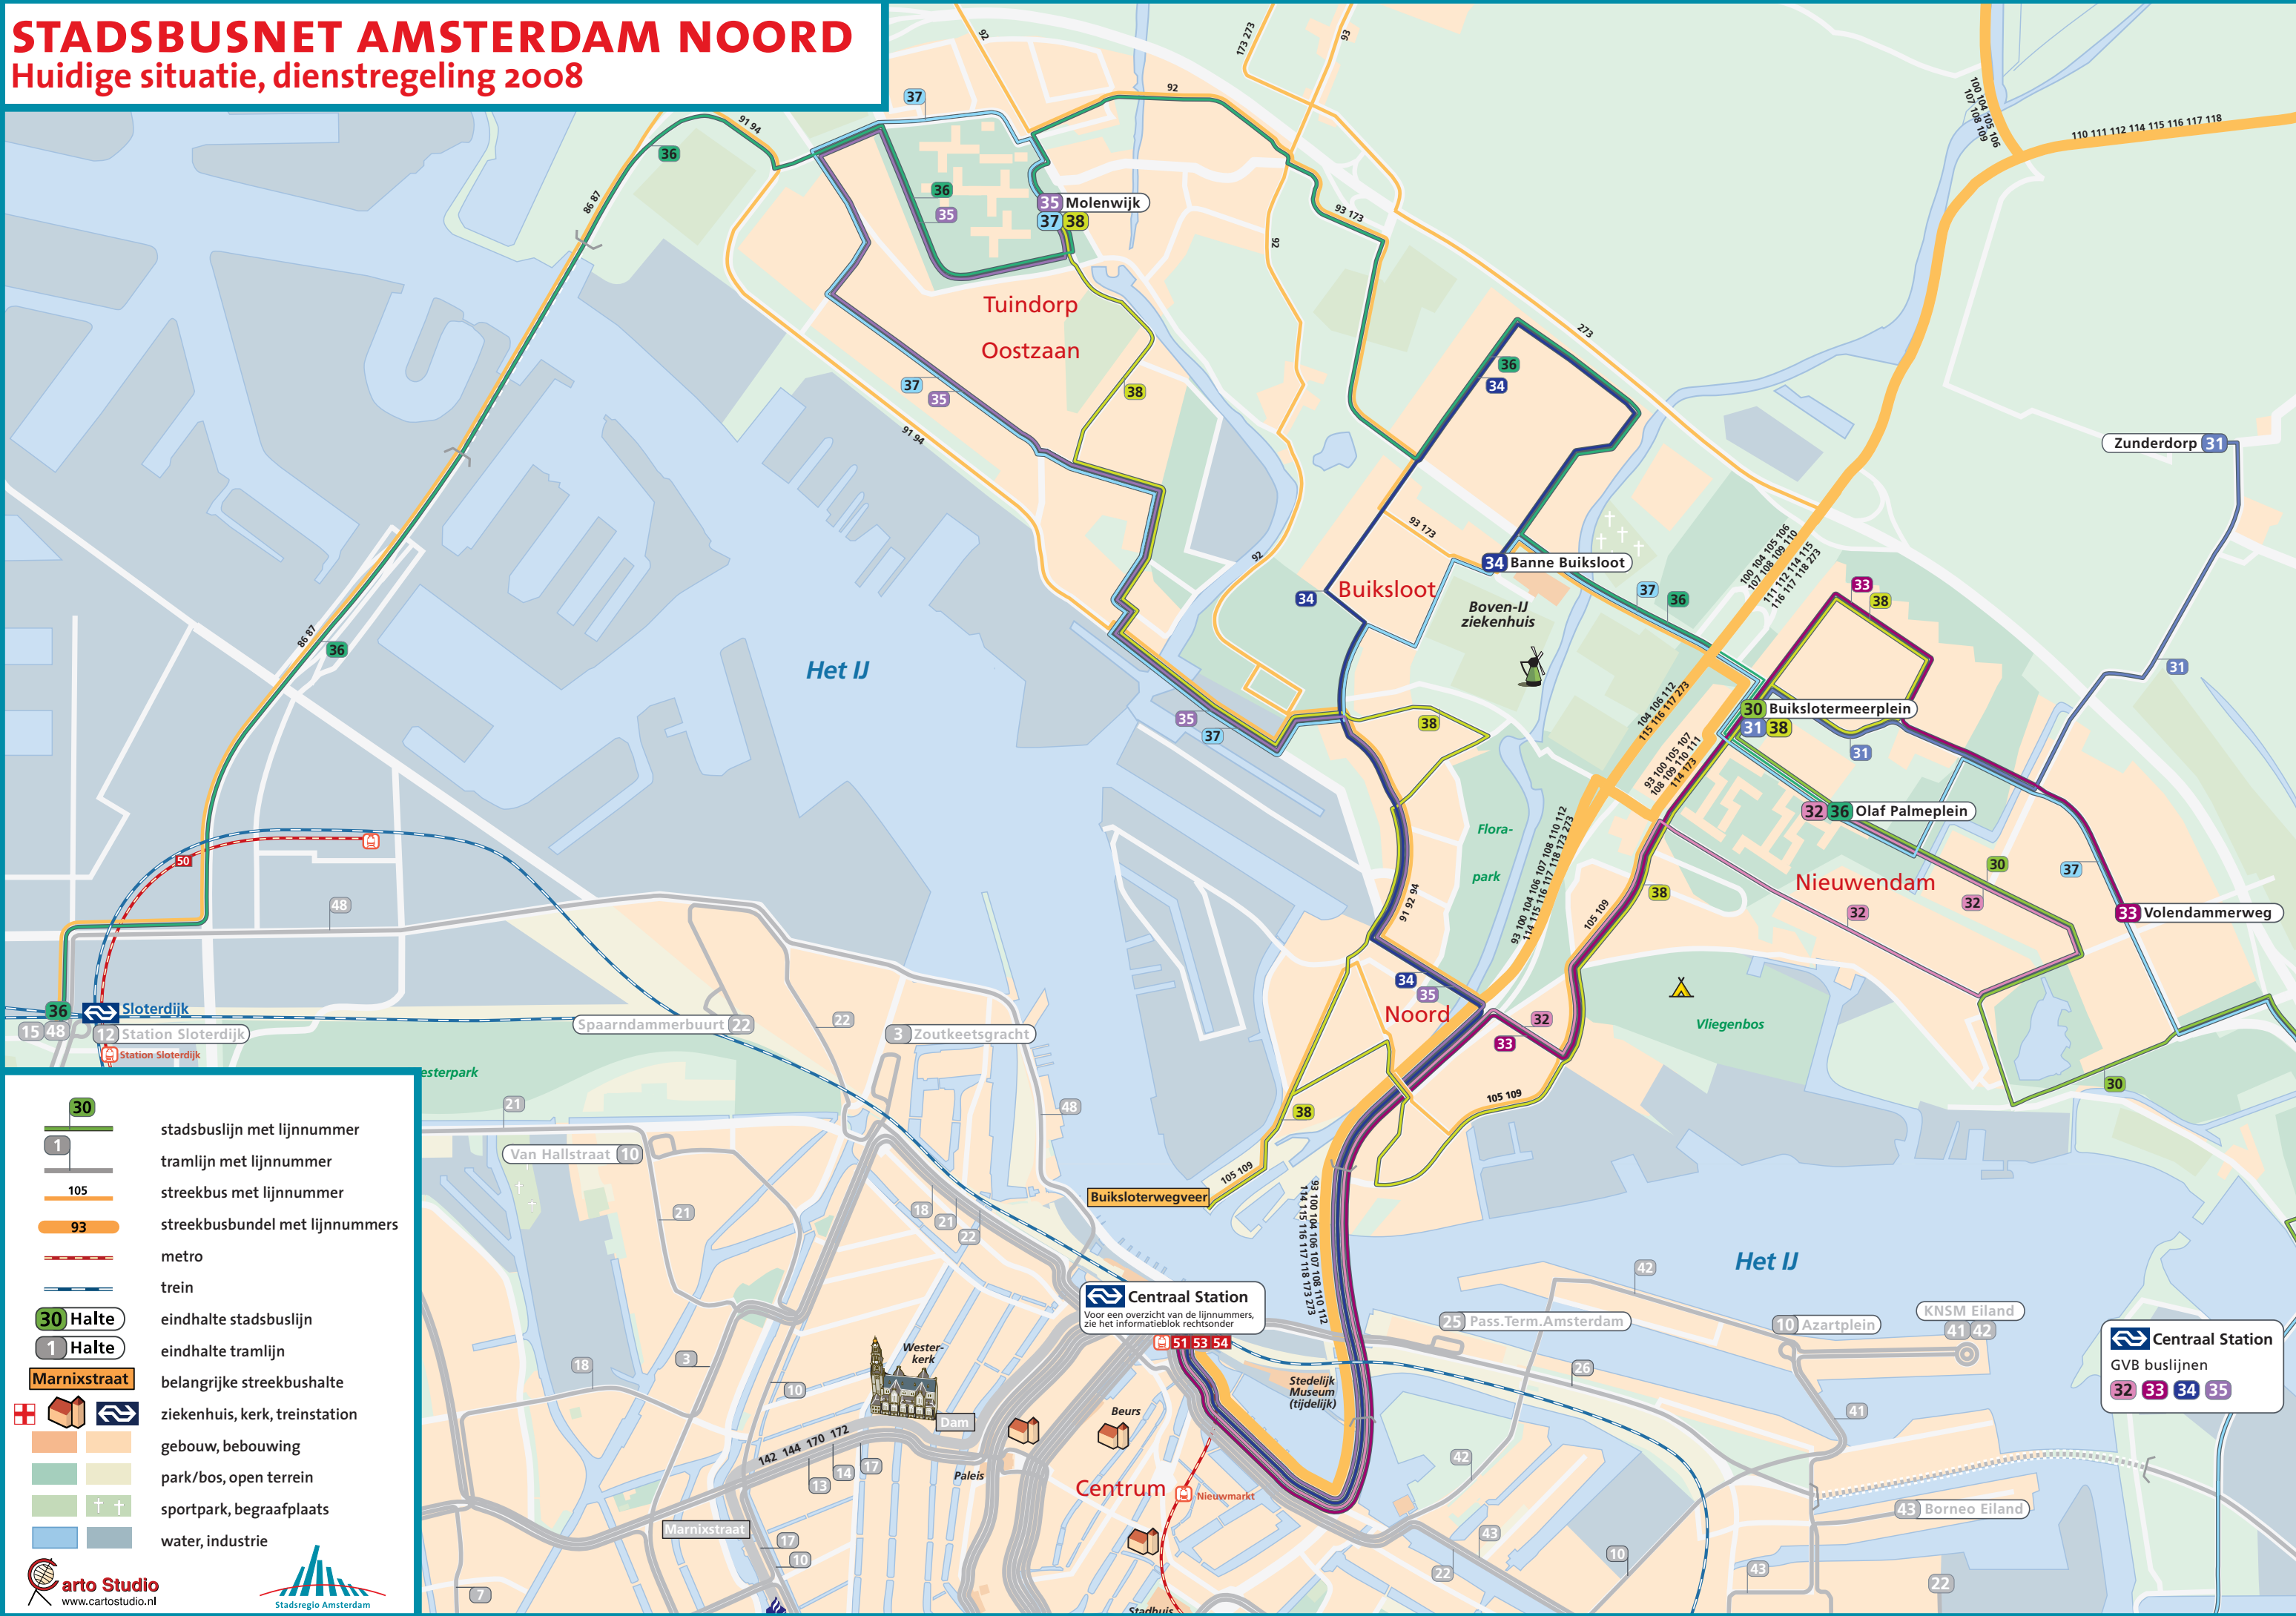

STADSBUSNET AMSTERDAM NOORD

Huidige situatie, dienstregeling 2008

	stadsbuslijn met lijnnummer
	tramlijn met lijnnummer
	streekbus met lijnnummer
	streekbusbundel met lijnnummers
	metro
	trein
	eindhalte stadsbuslijn
	eindhalte tramlijn
	belangrijke streekbushalte
	ziekenhuis, kerk, treinstation
	gebouw, bebouwing
	park/bos, open terrein
	sportpark, begraafplaats
	water, industrie

Centraal Station
 Voor een overzicht van de lijnnummers, zie het informatieblok rechts onder.

Centraal Station
 GVB buslijnen
 32 33 34 35